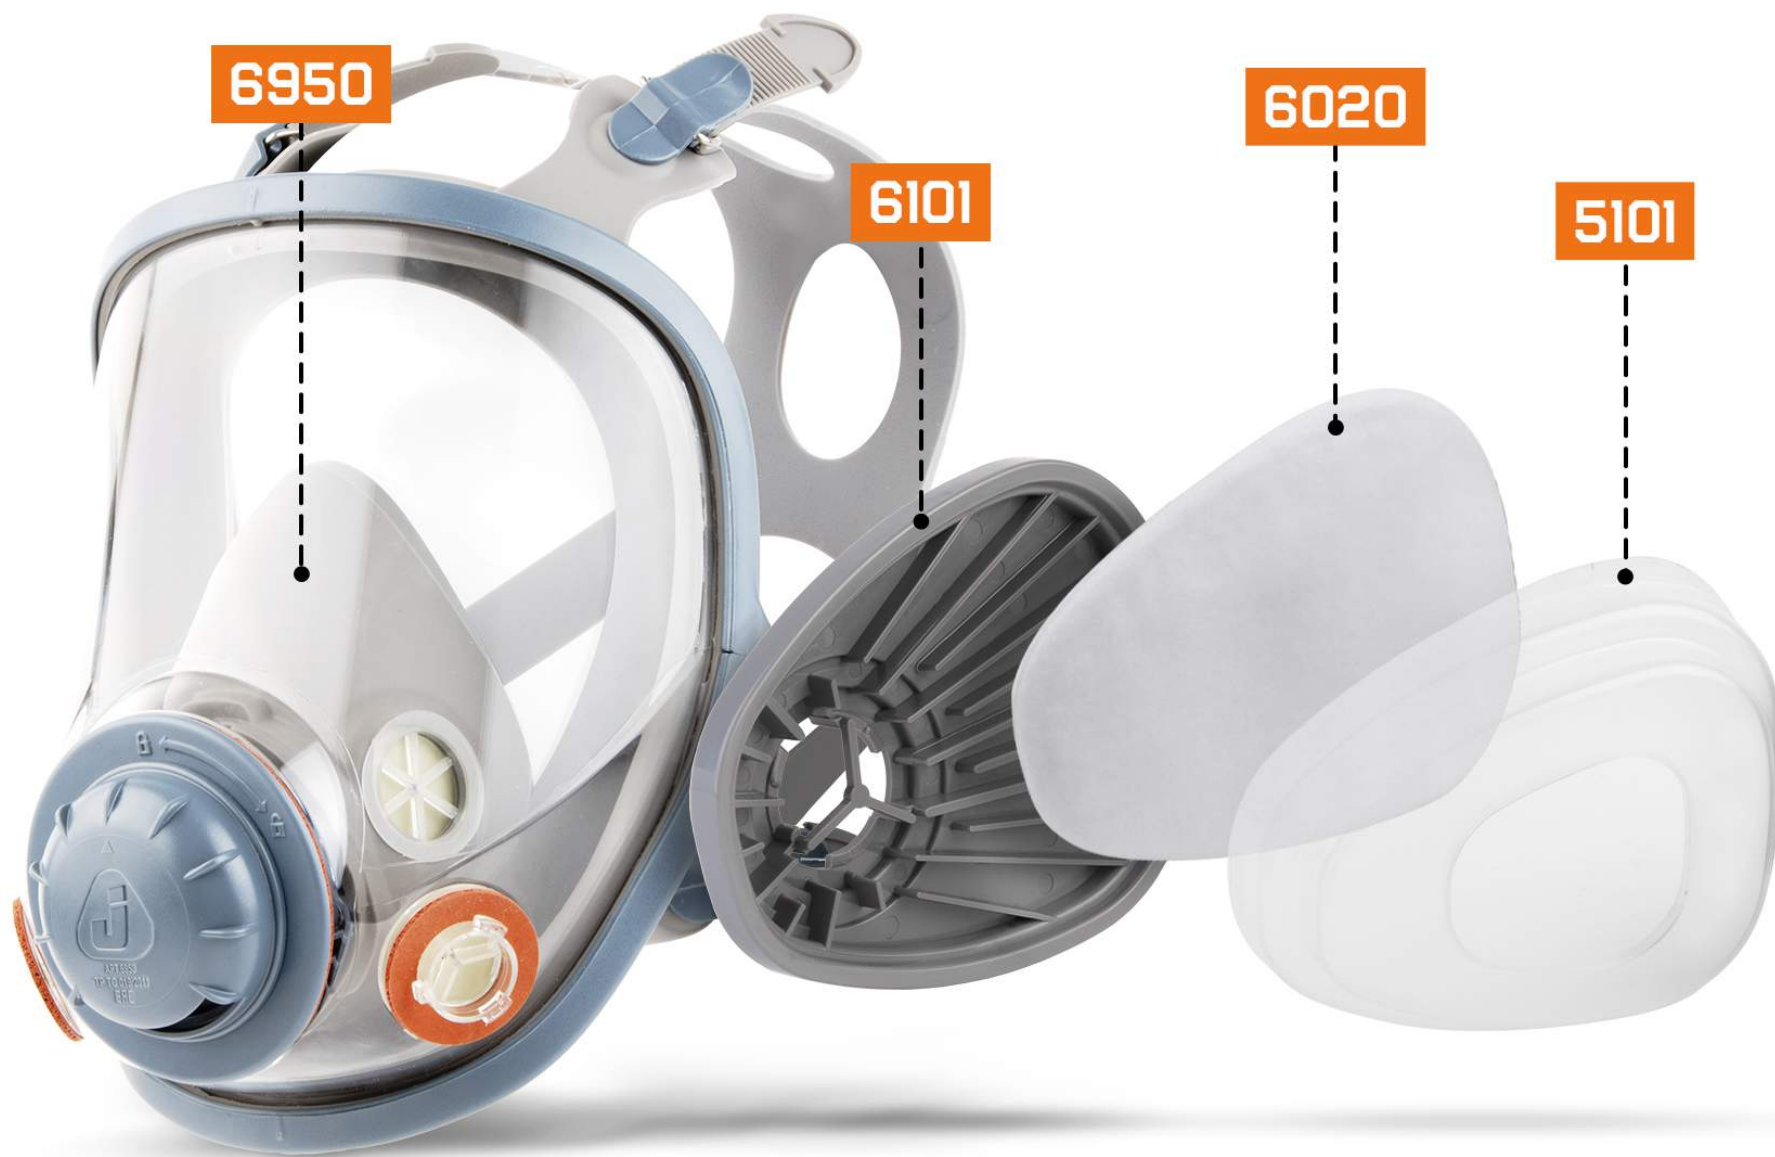

Комплект поставки: маска 6950

Опционально приобретаются: адаптеры 6101, предфильтры 6020, держатели 5101